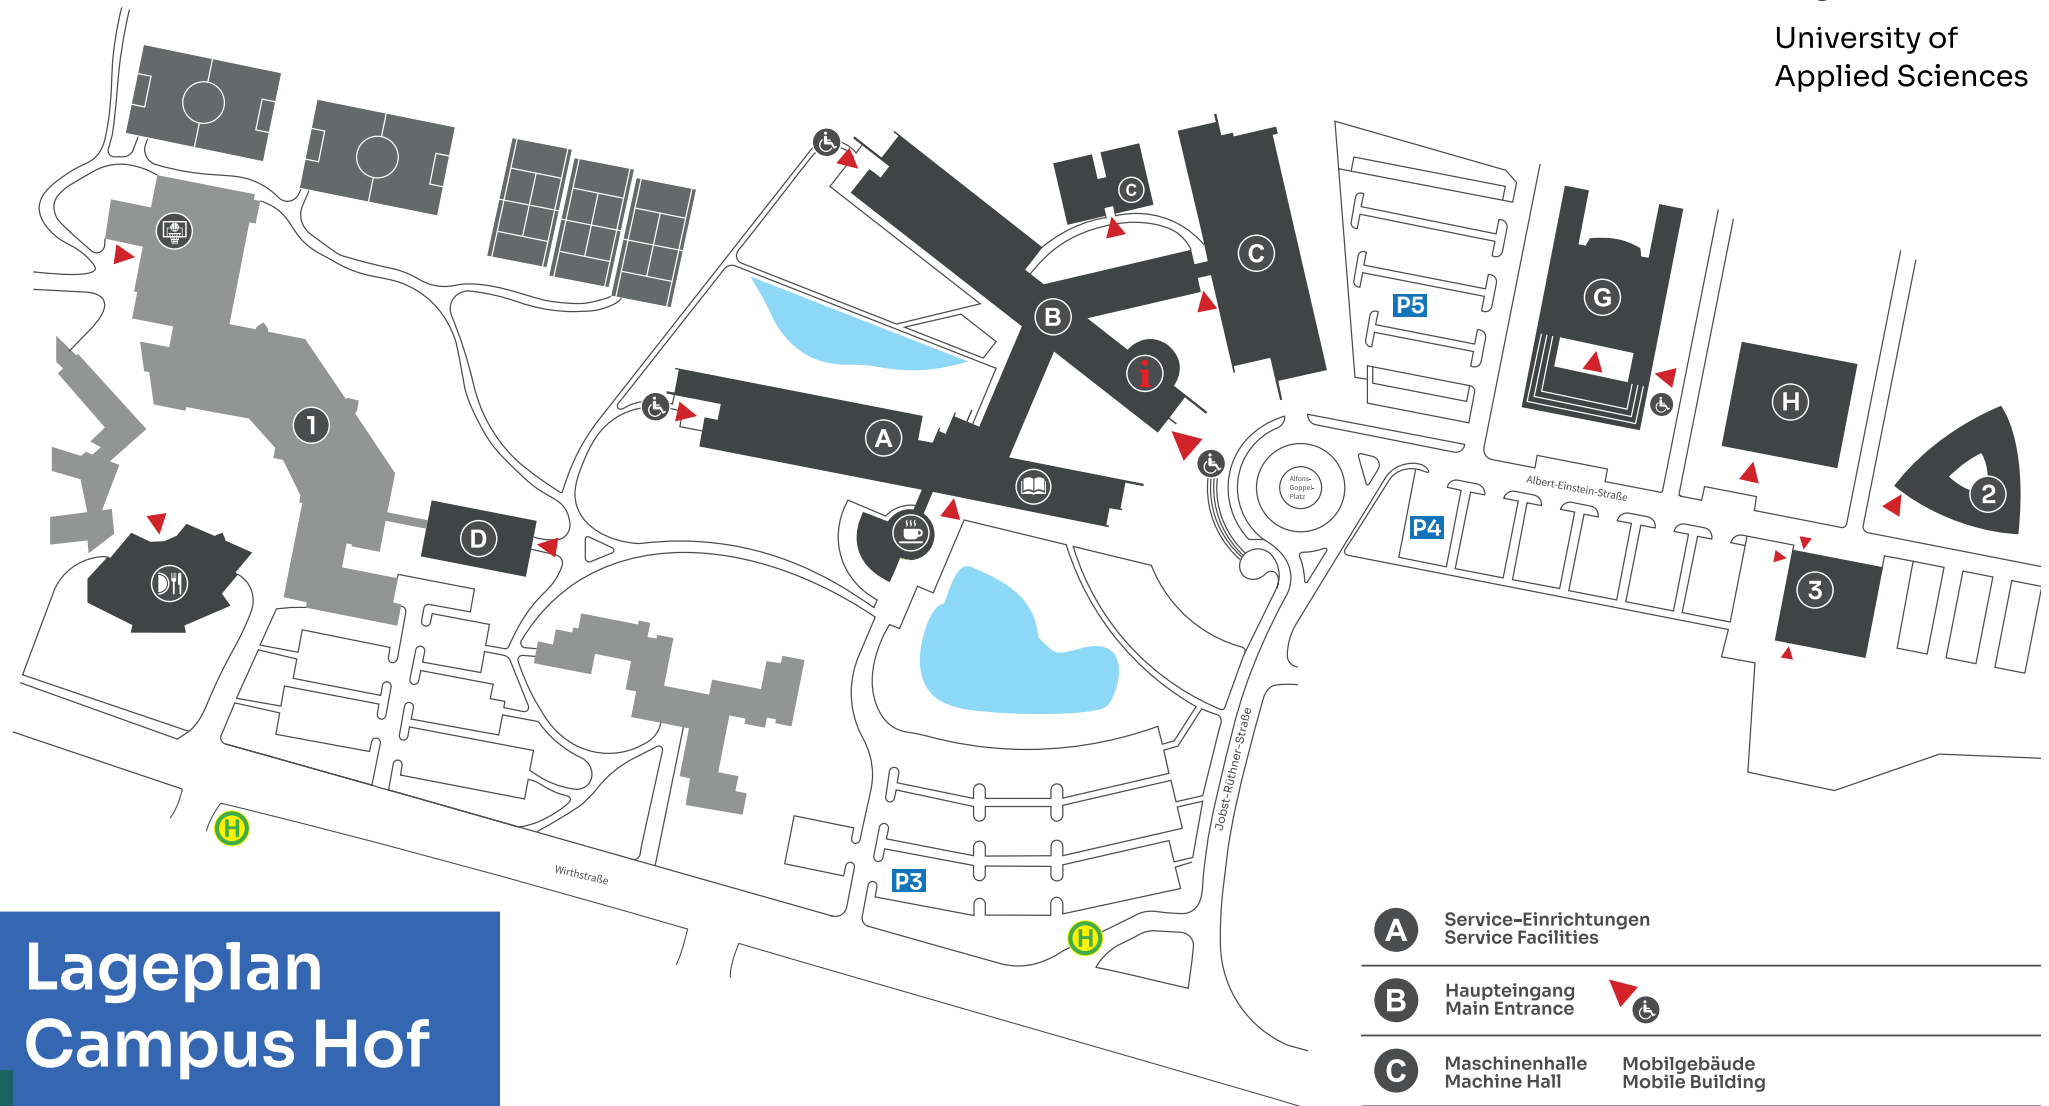

Hochschule Hof

University of Applied Sciences

Lageplan Campus Hof

- Information
- Cafeteria
- Eingang
Entrance
- Barrierefreier Eingang
Wheelchair Access

Bibliothek
Library

Mensa
Canteen

Sporthalle
Sports Center

1 Hochschule für den öffentlichen Dienst
University for Public Administration

2 Studentenwohnheim
Student hall of residence

3 Einstein1 Digitales Gründerzentrum
Center for digital business startups

A Service-Einrichtungen
Service Facilities

B Haupteingang
Main Entrance

C Maschinenhalle Mobilgebäude
Machine Hall Mobile Building

D Bayerisch-Indisches Zentrum f. Wirtschaft u. Hochschulen
Bavarian-Indian Centre f. Business a. University Cooperation